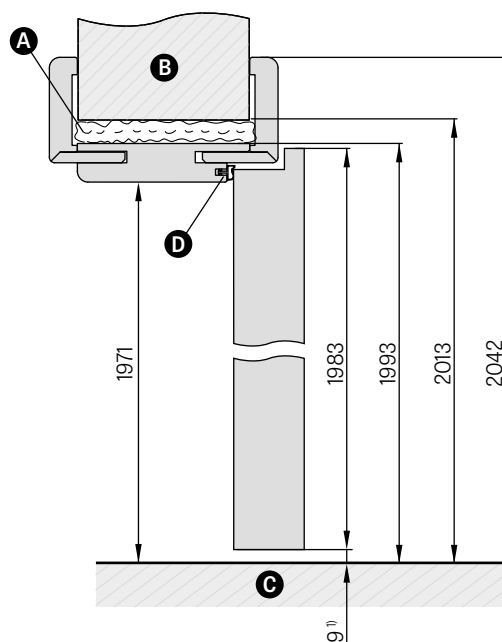

1) prípustná odchýlka vyplývajúca z rozmerovej tolerancie zárubne +/- 3 mm (odporúčame, aby ste si to overili ešte pred montážou)

- A pena B múr C podlaha
- D gumené tesnenie E lôžko pántu