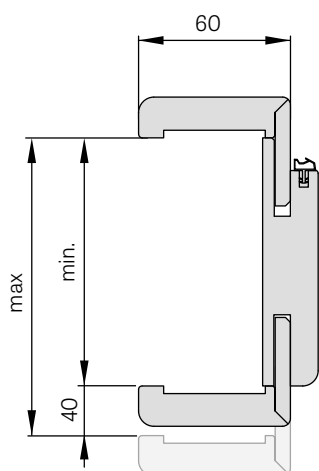

## SCHEMA NASTAVITELNEJ ZÁRUBNE

Šírka dverí	A	B	C	D	E	F	G
„60“	644	618	604	626	648	688	746
„70“	744	718	704	726	748	788	846
„80“	844	818	804	826	848	888	946
„90“	944	918	904	926	948	988	1046
„100“	1044	1018	1004	1026	1048	1088	1146